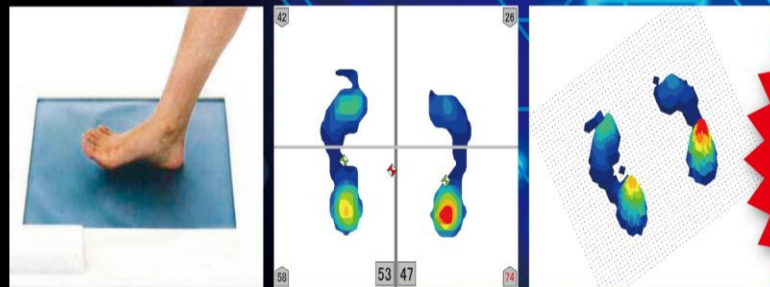

身体を支える土台(足元)から

しっかりとサポートするインソール。

是非一度お試しください。

最新の足圧バランス測定器

EPSプラットフォームで測定！

足圧バランス測定器であなたの足の状態から
身体のバランスまでを測定後、用途に合わせて
専用のインソールをハンドメイドにて製作します。

事前予約
受付中!

開催 6/15 (月)～6/20