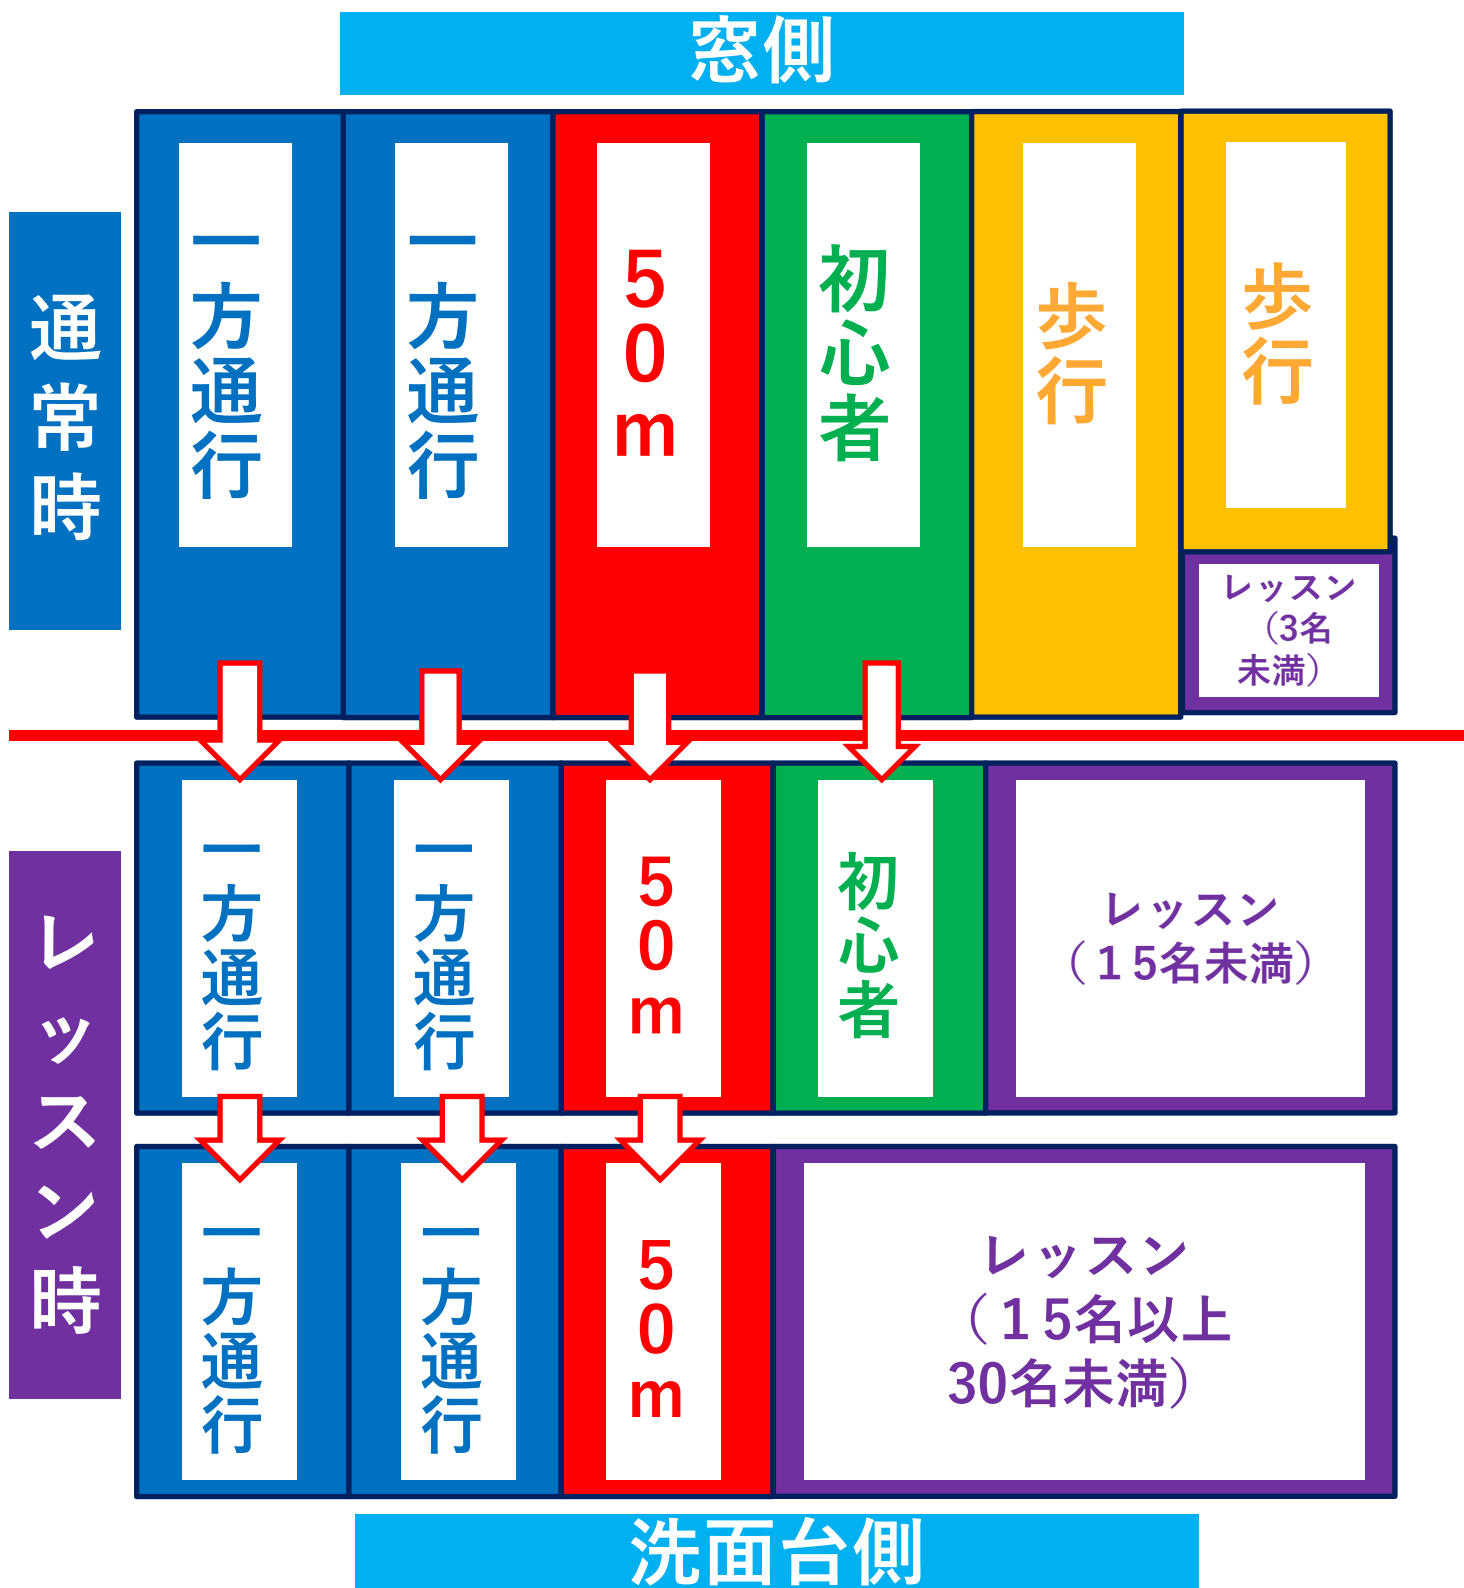

4/17(金)のみプールコース案内

※スパプール利用停止のため、4/17のみ25Mプールに歩行コースを設置いたします。

※レッスン・スクールの時間（10:45～13:45）は歩行コースはございません。レッスンの前後にコースの変更をご案内いたします。

※修理状況によっては変更となる場合がございます。当日フロントにてお知らせいたします。